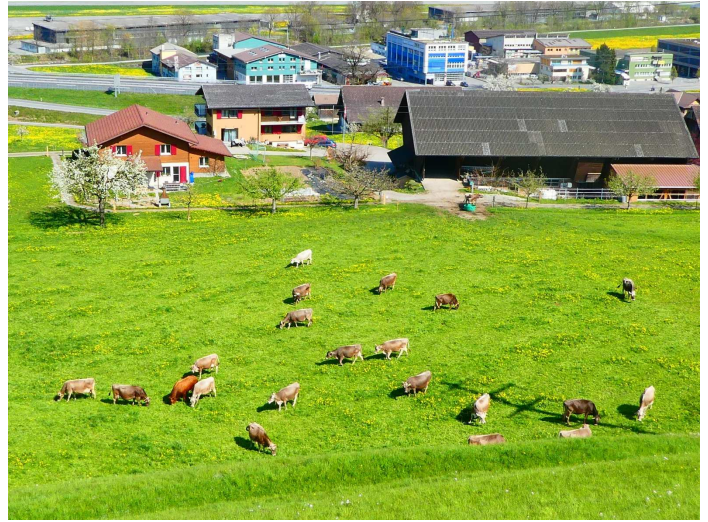

Familie Marcel & Isabelle Odermatt

Lehrbetrieb: Ober Faden 2, Buochs

Isabelle und Marcel mit ihren drei Kindern

Betrieb Ober Faden 2

Betriebsspiegel

465 m.ü.M, Hügellzone

21 ha landwirtschaftliche Nutzfläche